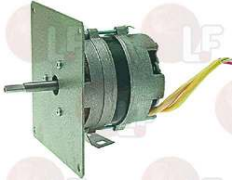

INOXTREND C2027-00

3786636 SEALING GASKET FOR MOTOR SHAFT ø 29 mm
 internal ø 25 mm
 thickness 3.5 mm

INOXTREND C2012-00

Suitable for:

3240105 MOTOR 1048 0.045/0.0765Kw 220/240V
 50/60Hz 2800/3400rpm
 plate dimensions 150x150 mm
 distance between holes 130 mm
 for Convection oven electric (INOXTREND) RDA5E
 RDE5E - RPDA5E - RPDE5E - RPDE5EP - SCA4E00
 SCA5E00 - SDA4EM00 - SDA4E00 - SDA5EM00
 SDA5E00 - SUA4E00 - SUA5E00 - SUTA4E00
 SUTA5E00